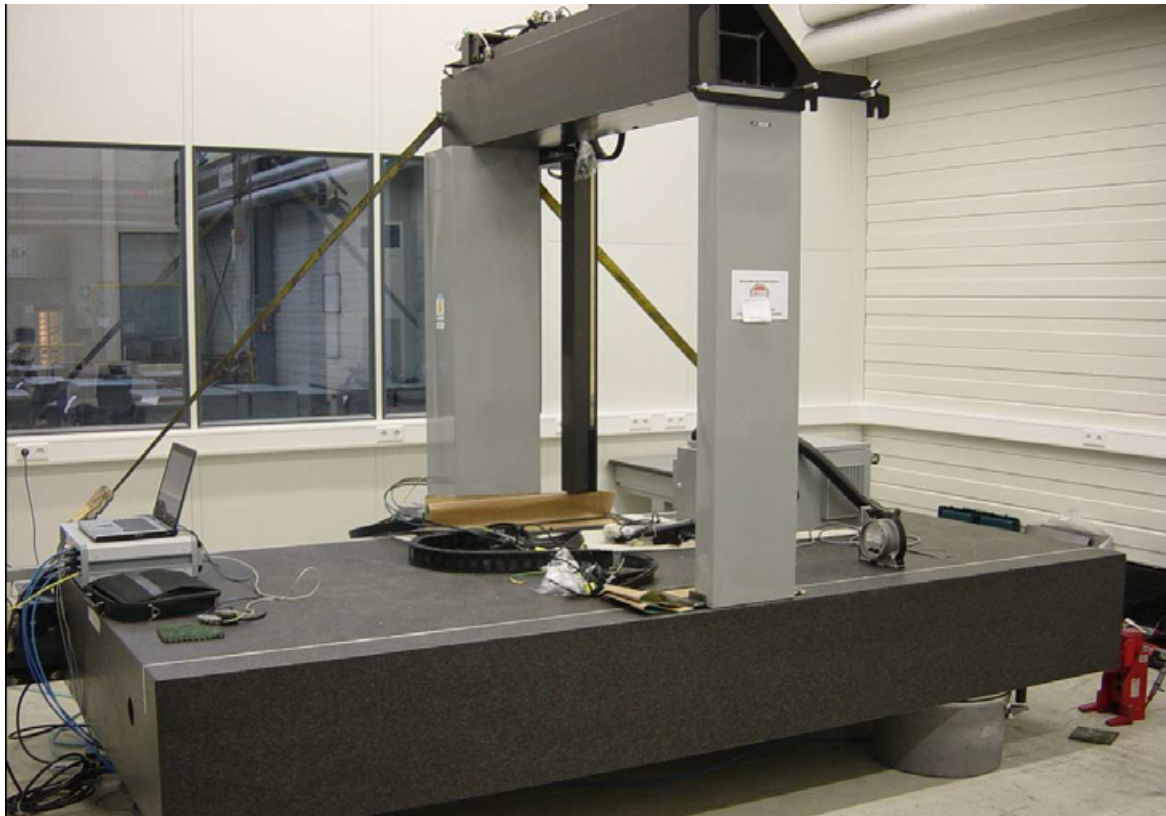

Bilz-Produkte in der Anwendung

Messmaschine DEA Ghibli NT 152614

Ausrüstung:

BILZ® - Membran-Luffedern BiAir®
mit elektronisch-pneumatischer
Niveauregelung EPN

Aufstellort:

Unterkellertes Messraum in direkter
Nähe einer Großpresserei