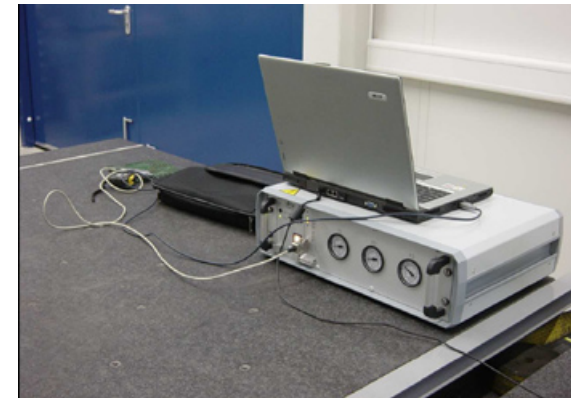

Bilz-Produkte in der Anwendung

Messmaschine DEA Ghibli NT 152614

Ausrüstung:

BILZ® - Membran-Luffedern BiAir®
mit elektronisch-pneumatischer
Niveauregelung EPN

Aufstellort:

Unterkellertes Messraum in direkter
Nähe einer Großpresserei